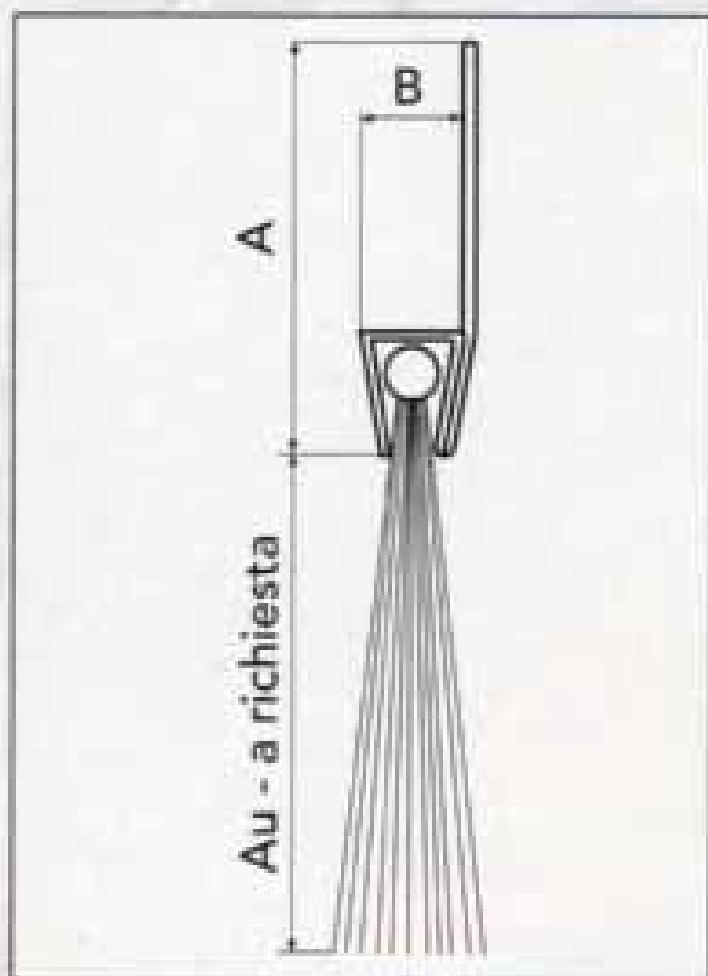

SPAZZOLA STRIP CON BANDA DI FISSAGGIO BRUSH WITH SEALING STRIP

Dimensioni Ax B x L

25x6x2000 mm

30x8x2000 mm

50x8x2000 mm

Dimensioni Ax B x L

4x4x2000 mm

5x5x2000 mm

6x6x2000 mm

8x8x2000 mm

10x10x2000 mm