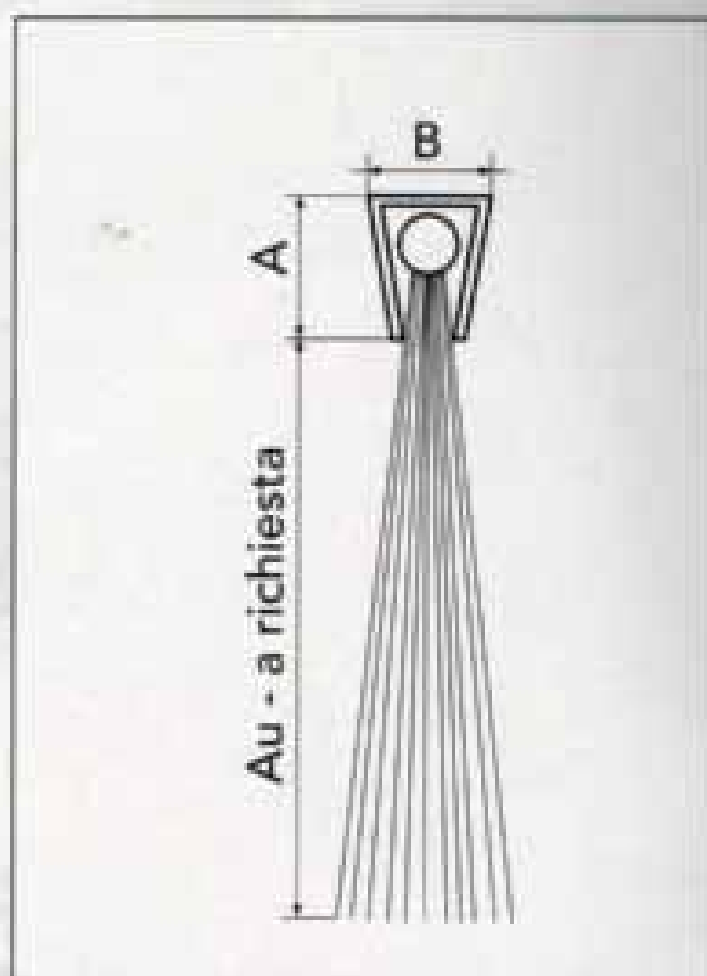

SPAZZOLA STRIP CON BANDA DI FISSAGGIO BRUSH WITH SEALING STRIP

Dimensioni Ax B x L

25x6x2000 mm

30x8x2000 mm

50x8x2000 mm

Dimensioni Ax B x L

4x4x2000 mm

5x5x2000 mm

6x6x2000 mm

8x8x2000 mm

10x10x2000 mm