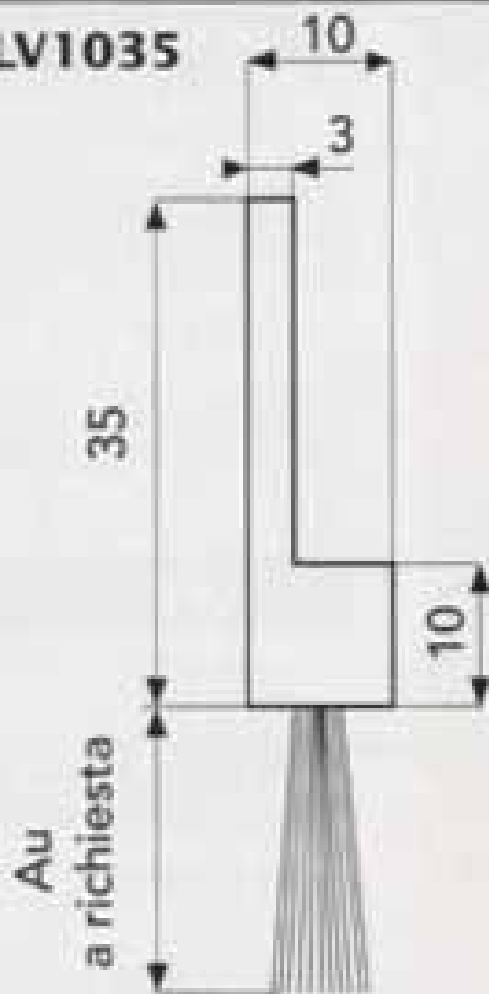

LIGHT STANDARD LIGHT STANDARD

Lunghezza standard: 2 metri
Standard length: 2 meters

Lunghezze speciali: a richiesta da 10 mm a 2000 mm
Special lengths: on request since 10 mm thru 2000 mm

Altezza utile Au = da 10 mm a 100 mm (max 200 mm)

Bristles high Au = since 10 mm thru 100 mm (max 200 mm)

LV1035

LA1035