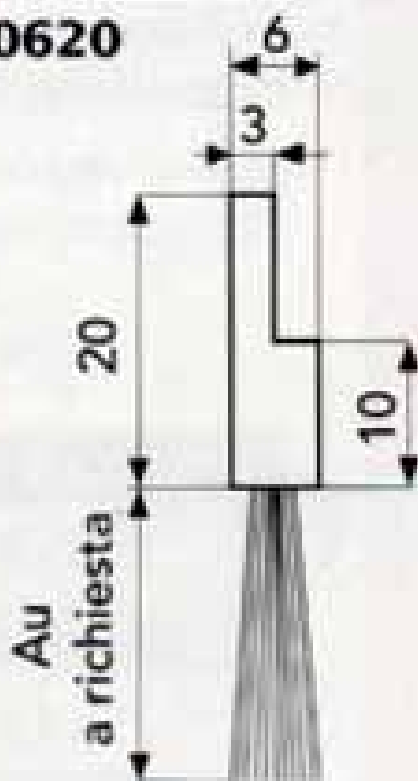

LIGHT STANDARD LIGHT STANDARD

Lunghezza standard: 1 metro

Standard lenght: 1 meter

Lunghezze speciali: a richiesta da 10 mm a 1250 mm

Special lenghts: on request since 10 mm thru 1250 mm

Altezza utile Au= da 10 mm a max 100 mm

Bristles high Au= since 10 mm thru max 100 mm

LV0620

LA0620