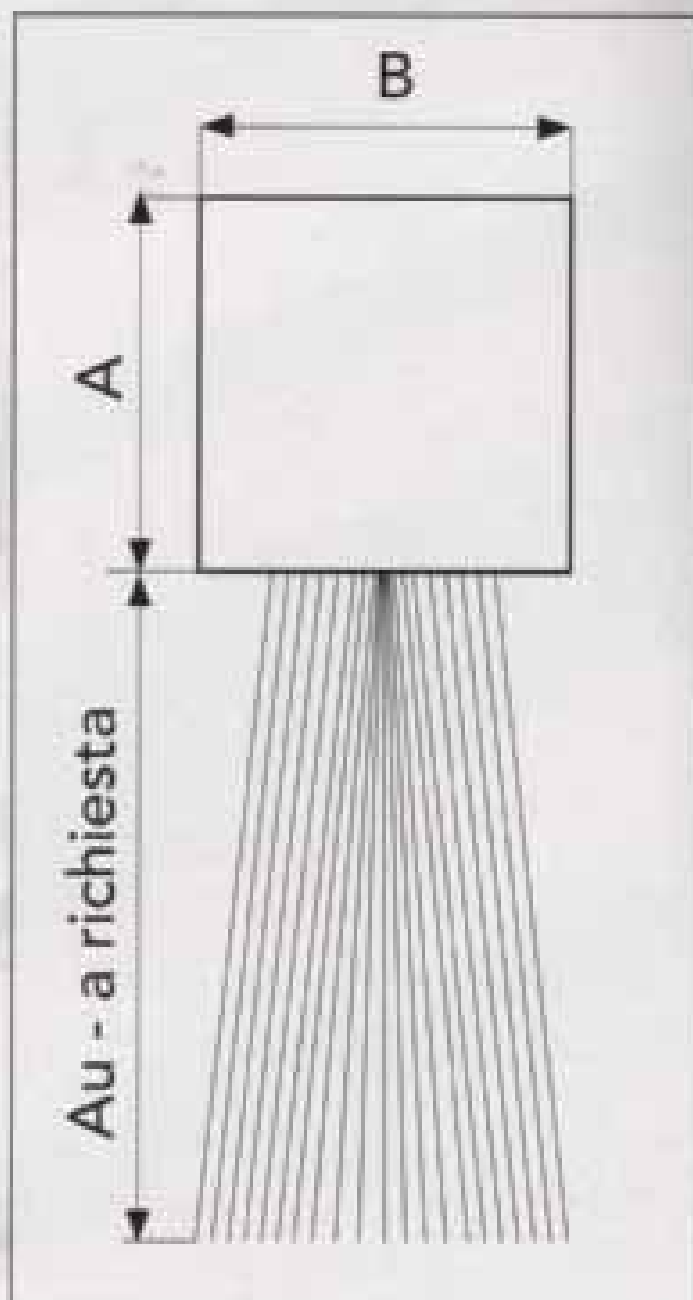

## SEZ. QUADRA – PROFILO ESTRUSO SQUARE SECTION

Lunghezza: a richiesta  
max 4000 mm

*Laenght: on request,  
max 4000 mm*

Altezza utile AU = max 200 mm  
*Bristles high Au = max 200 mm*

Materiali del supporto: PVC,  
polipropilene, poliammide,  
polietilene, alluminio e legno.

*Stand materials: PVC, PPL, PA,  
PE, aluminium and wood.*

<b>AxB</b>	<b>AxB</b>
10x10	30x30
12x12	40x40
15x15	50x50
20x20	60x60