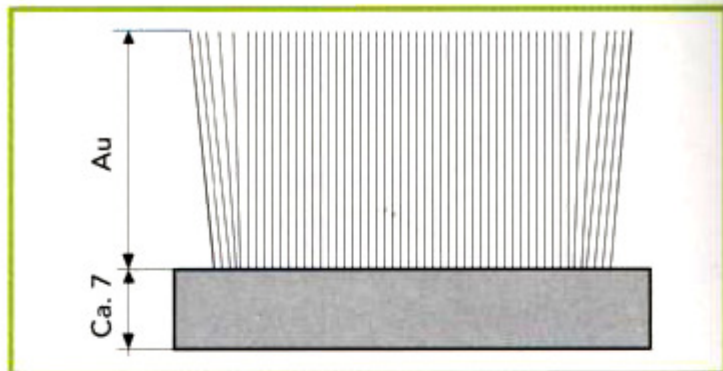

NASTRO PIANO/*BELT BRUSHES*

Larghezza/Width	Ø Puleggia/Pulley
Fino a/up to 50 mm	80 mm
Fino a/up to 100 mm	100 mm
Fino a/up to 200 mm	150 mm

CINGHIA TRAPEZOIDALE/*VEE-BELT BRUSHES*

CINGHIA DENTATA/*TOOTHED-BELT BRUSHES*