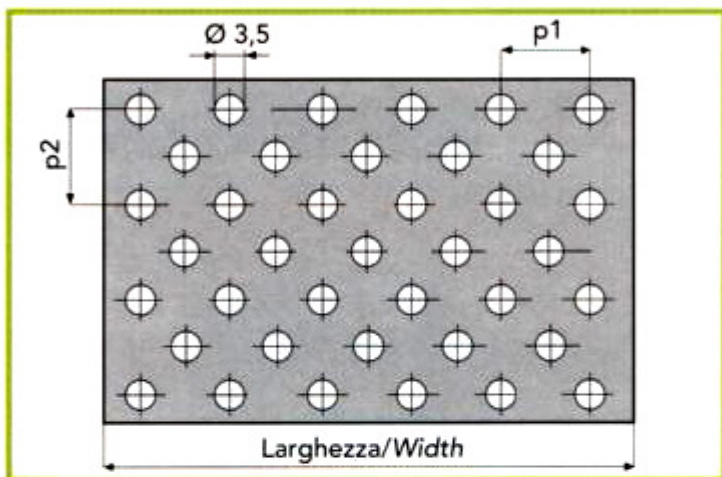

NASTRO PIANO/*BELT BRUSHES*

Larghezza/Width	Ø Puleggia/Pulley
Fino a/up to 50 mm	80 mm
Fino a/up to 100 mm	100 mm
Fino a/up to 200 mm	150 mm

CINGHIA TRAPEZOIDALE/*VEE-BELT BRUSHES*

CINGHIA DENTATA/*TOOTHED-BELT BRUSHES*