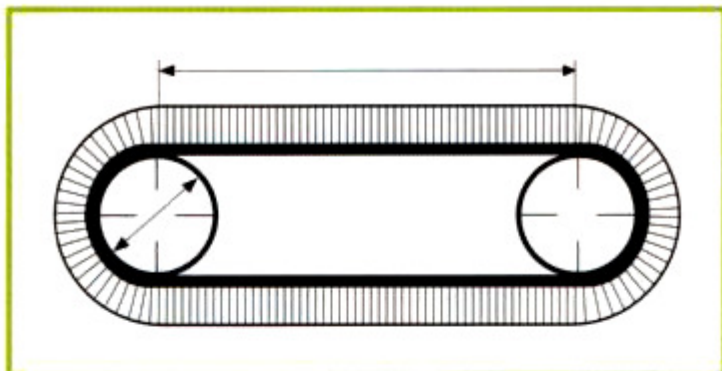

NASTRO PIANO/*BELT BRUSHES*

Larghezza/Width	Ø Puleggia/Pulley
Fino a/up to 50 mm	80 mm
Fino a/up to 100 mm	100 mm
Fino a/up to 200 mm	150 mm

CINGHIA TRAPEZOIDALE/*VEE-BELT BRUSHES*

CINGHIA DENTATA/*TOOTHED-BELT BRUSHES*