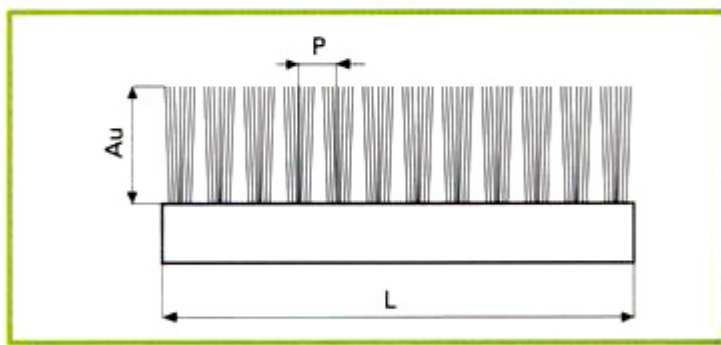

NASTRO PIANO/*BELT BRUSHES*

Larghezza/Width	Ø Puleggia/Pulley
Fino a/up to 50 mm	80 mm
Fino a/up to 100 mm	100 mm
Fino a/up to 200 mm	150 mm

CINGHIA TRAPEZOIDALE/*VEE-BELT BRUSHES*

CINGHIA DENTATA/*TOOTHED-BELT BRUSHES*